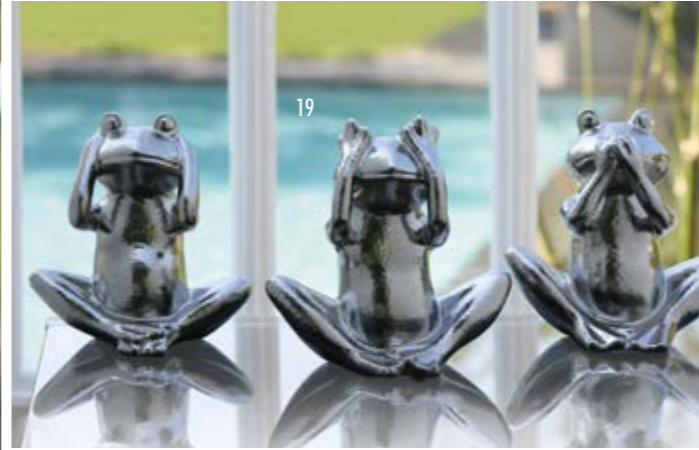

GILDE

Zeit für Schönes

1. Spiegel Palma Metall, champagner, D. 65 cm 79,95
2. Beistelltisch Palma Metall, H. 38/50 cm ab 83,95
3. GILDE Glas Art Kugelvase Swirl grau-blau, H. 18 cm 49,95
4. GILDE Glas Art Vase Swirl, grau-blau, H. 34 cm 57,00
5. GILDE Sculpture Herz auf Herz, H. 32 cm 27,95
6. Wichtel Bleu Keramik, grau-blau, H. 35 cm 19,95
7. Herz-Hänger mit Spruch, Metall, grau, H. 27 cm 9,95
8. Teelichthalter La Casa Glas, H. 15/20 cm ab 7,95
9. Gartenstecker Bird Metall, grau, H. 103 cm 9,95
10. Katze Bleu Keramik, grau-blau, H. 15/21 cm ab 9,95
11. Windlicht Rhombus Glas, H. 8 cm 4,95
12. Porzellan Bella Vita „Grey Ornament“
Etagère, H. 34 cm 29,95
Tee im Regenzglas, H. 19 cm 3,95
Tasse, dreiteilig, H. 10 cm 9,95
Tea For One, dreiteilig, H. 15 cm 22,95
Tortenplatte, D. 27 cm 19,95
13. Gartenstecker Herz Metall, grau, H. 80 cm 12,95

18. Schnecke Vintage Keramik, L. 25 cm 16,95
19. Frosch Drei Weise Keramik, H. 16 cm 16,95
20. Eukalyptuszweig L. 80 cm 11,95
21. Keramik Bridgetown grau-silber
Schale, 14 x 40 cm ab 29,95
Vase, H. 21, 30, 38 cm ab 27,95
22. Girlande aus Edelstahl L. 85 cm 13,95
23. Windlicht Lumino Glas, klar, silber
H. 12/15/20/25 cm ab 8,50
24. Teelichthalter La Casa Glas, H. 20 cm 10,95
25. Lampe Doppelkugel Glas, H.45 cm
geeignet für Leuchtmittel der Energieklassen:
A++, A+, A, B, C, D, E
nach europäischer Verordnung 74/2012 49,95
26. GILDE Sculpture Im Herzen
Keramik, creme, H. 29 cm 27,95