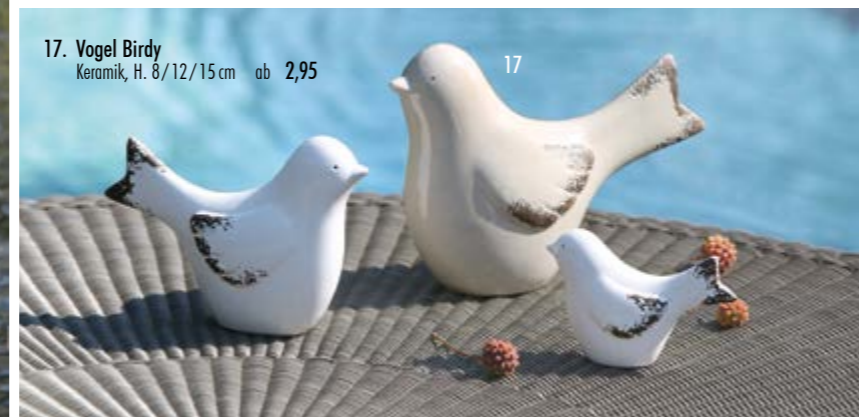

GILDE

Zeit für Schönes

1. Spiegel Palma Metall, champagner, D. 65 cm 79,95
2. Beistelltisch Palma Metall, H. 38/50 cm ab 83,95
3. GILDE Glas Art Kugelvase Swirl grau-blau, H. 18 cm 49,95
4. GILDE Glas Art Vase Swirl, grau-blau, H. 34 cm 57,00
5. GILDE Sculpture Herz auf Herz, H. 32 cm 27,95
6. Wichtel Bleu Keramik, grau-blau, H. 35 cm 19,95
7. Herz-Hänger mit Spruch, Metall, grau, H. 27 cm 9,95
8. Teelichthalter La Casa Glas, H. 15/20 cm ab 7,95
9. Gartenstecker Bird Metall, grau, H. 103 cm 9,95
10. Katze Bleu Keramik, grau-blau, H. 15/21 cm ab 9,95
11. Windlicht Rhombus Glas, H. 8 cm 4,95
12. Porzellan Bella Vita „Grey Ornament“
Etagère, H. 34 cm 29,95
Tee im Regenzglas, H. 19 cm 3,95
Tasse, dreiteilig, H. 10 cm 9,95
Tea For One, dreiteilig, H. 15 cm 22,95
Tortenplatte, D. 27 cm 19,95
13. Gartenstecker Herz Metall, grau, H. 80 cm 12,95

18. Schnecke Vintage Keramik, L. 25 cm 16,95
19. Frosch Drei Weise Keramik, H. 16 cm 16,95
20. Eukalyptuszweig L. 80 cm 11,95
21. Keramik Bridgetown grau-silber
Schale, 14 x 40 cm ab 29,95
Vase, H. 21, 30, 38 cm ab 27,95
22. Girlande aus Edelstahl L. 85 cm 13,95
23. Windlicht Lumino Glas, klar, silber
H. 12/15/20/25 cm ab 8,50
24. Teelichthalter La Casa Glas, H. 20 cm 10,95
25. Lampe Doppelkugel Glas, H.45 cm
geeignet für Leuchtmittel der Energieklassen:
A++, A+, A, B, C, D, E
nach europäischer Verordnung 74/2012 49,95
26. GILDE Sculpture Im Herzen
Keramik, creme, H. 29 cm 27,95