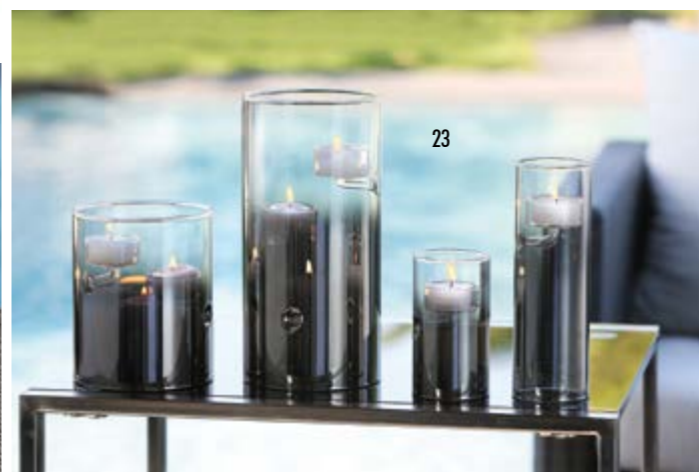

GILDE

Zeit für Schönes

1. Spiegel Palma Metall, champagner, D. 65 cm 79,95
2. Beistelltisch Palma Metall, H. 38/50 cm ab 83,95
3. GILDE Glas Art Kugelvase Swirl grau-blau, H. 18 cm 49,95
4. GILDE Glas Art Vase Swirl, grau-blau, H. 34 cm 57,00
5. GILDE Sculpture Herz auf Herz, H. 32 cm 27,95
6. Wichtel Bleu Keramik, grau-blau, H. 35 cm 19,95
7. Herz-Hänger mit Spruch, Metall, grau, H. 27 cm 9,95
8. Teelichthalter La Casa Glas, H. 15/20 cm ab 7,95
9. Gartenstecker Bird Metall, grau, H. 103 cm 9,95
10. Katze Bleu Keramik, grau-blau, H. 15/21 cm ab 9,95
11. Windlicht Rhombus Glas, H. 8 cm 4,95
12. Porzellan Bella Vita „Grey Ornament“
Etagère, H. 34 cm 29,95
Tee im Regenzglas, H. 19 cm 3,95
Tasse, dreiteilig, H. 10 cm 9,95
Tea For One, dreiteilig, H. 15 cm 22,95
Tortenplatte, D. 27 cm 19,95
13. Gartenstecker Herz Metall, grau, H. 80 cm 12,95

18. Schnecke Vintage Keramik, L. 25 cm 16,95
19. Frosch Drei Weise Keramik, H. 16 cm 16,95
20. Eukalyptuszweig L. 80 cm 11,95
21. Keramik Bridgetown grau-silber
Schale, 14 x 40 cm ab 29,95
Vase, H. 21, 30, 38 cm ab 27,95
22. Girlande aus Edelstahl L. 85 cm 13,95
23. Windlicht Lumino Glas, klar, silber
H. 12/15/20/25 cm ab 8,50
24. Teelichthalter La Casa Glas, H. 20 cm 10,95
25. Lampe Doppelkugel Glas, H.45 cm
geeignet für Leuchtmittel der Energieklassen:
A++, A+, A, B, C, D, E
nach europäischer Verordnung 74/2012 49,95
26. GILDE Sculpture Im Herzen
Keramik, creme, H. 29 cm 27,95

GILDE
Sculpture
COLLECTION

GILDE

Sommer Ambiente

27

28

27. Schalenständer Diabolo Metall dunkelbraun, H. 101 cm 135,00

28. Schalenständer Diabolo Metall dunkelbraun, H. 121 cm 179,00

29. Girlande Spirale Edelstahl, H. 100 cm 15,95